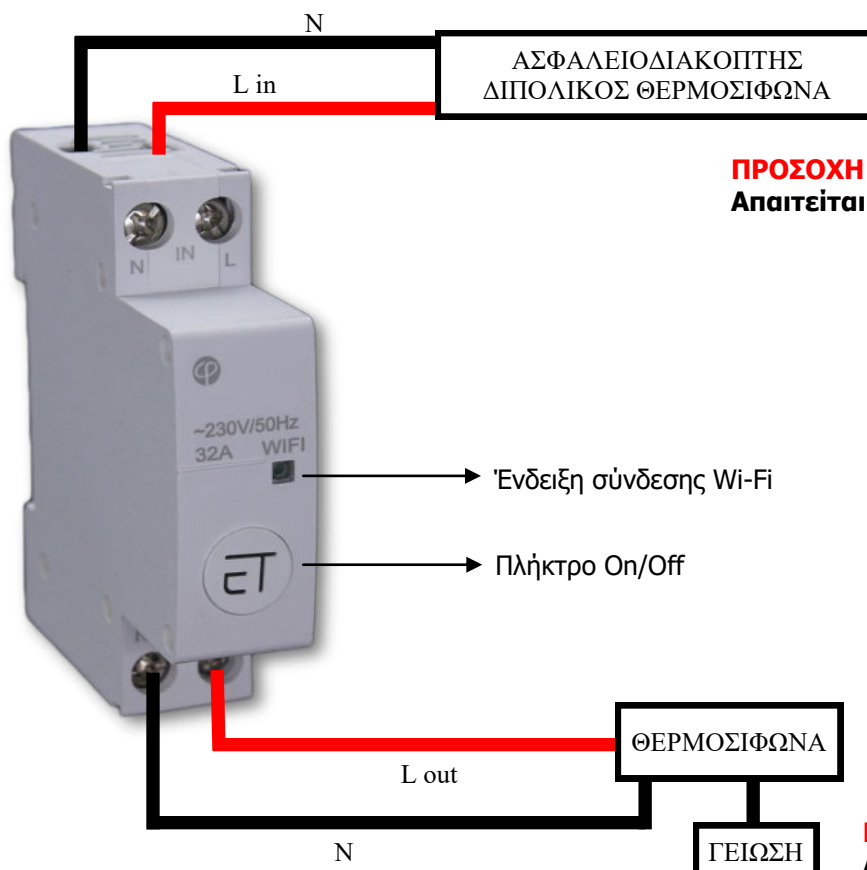

Wi-Fi Relay 220V AC 32A

Κύρια Χαρακτηριστικά

- High Power Ρελέ 220V AC, 32A / 50/60 Hz
- Άνοιγμα / Κλείσιμο Ρελέ μέσω Wi-Fi
- Χειροκίνητο /αυτόματο / απομακρυσμένο έλεγχο του Θερμοσίφωνα
- Εφαρμογή για Smart Phone (Android, iPhone)
- Ορισμός Χρονοδιαγράμματος για άνοιγμα/κλείσιμο του Θερμοσίφωνα
- Αρχείο συμβάντων
- Δυνατότητα Share (κοινή χρήση) της συσκευής
- Εγκατάσταση Κουτί ράγας

Σχεδιάγραμμα Εγκατάστασης

ΠΡΟΣΟΧΗ !!!

Απαιτείται τοποθέτηση ρελέ ισχύους 2 x 20A

EWeLink

Internet of Everything

Ένδειξη σύνδεσης Wi-Fi

Πλήκτρο On/Off

RoHS