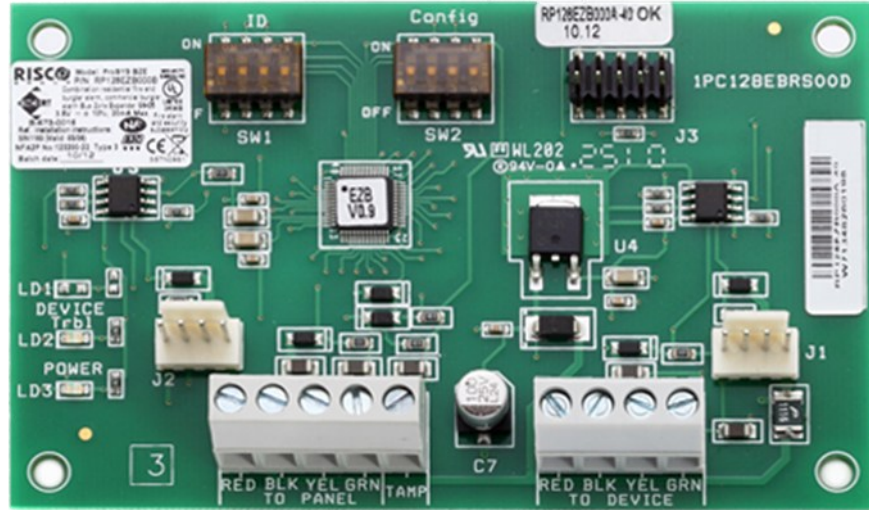

RP128EZB000A

Μονάδα Επέκτασης Ζωνών BUS

Η μονάδα επέκτασης ζώνης BUS RP128EZB000A επιτρέπει την επέκταση του αριθμού των ανιχνευτών BUS που είναι συνδεδεμένοι στο σύστημα RISCO. Έως 32 ανιχνευτές μπορούν να συνδεθούν. Κάθε επέκταση ζώνης BUS δημιουργεί έναν ξεχωριστό βρόχο BUS που χρησιμοποιείται μόνο για τους ανιχνευτές BUS που είναι συνδεδεμένοι σε αυτό.

Ο ξεχωριστός βρόχος BUS αυξάνει τη συνολική ασφάλεια του συστήματος σε περίπτωση σαμποτάζ ενός συγκεκριμένου ανιχνευτή BUS.

Κάθε επέκταση ζώνης BUS μπορεί να οριστεί ώστε να υποστηρίζει 8, 16, 24 ή 32 ανιχνευτές BUS.

Χρησιμοποιείται και ως Repeater στο BUS, με αποτέλεσμα τον διπλασιασμό της απόστασης της επικοινωνίας.

A LIFETIME OF SECURITY