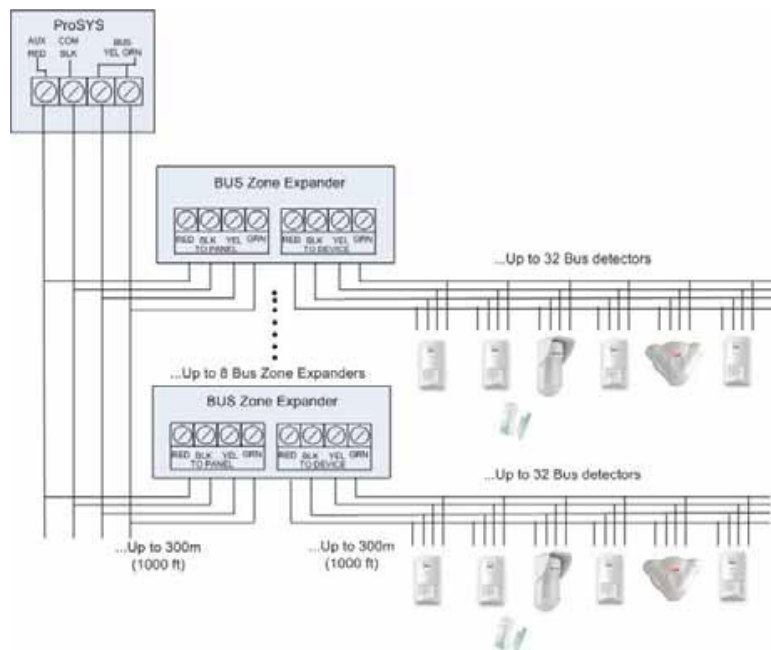

RP128EZB000A

Μονάδα Επέκτασης Ζωνών BUS

Η μονάδα επέκτασης ζώνης BUS RP128EZB000A επιτρέπει την επέκταση του αριθμού των ανιχνευτών BUS που είναι συνδεδεμένοι στο σύστημα RISCO. Έως 32 ανιχνευτές μπορούν να συνδεθούν. Κάθε επέκταση ζώνης BUS δημιουργεί έναν ξεχωριστό βρόχο BUS που χρησιμοποιείται μόνο για τους ανιχνευτές BUS που είναι συνδεδεμένοι σε αυτό.

Ο ξεχωριστός βρόχος BUS αυξάνει τη συνολική ασφάλεια του συστήματος σε περίπτωση σαμποτάζ ενός συγκεκριμένου ανιχνευτή BUS.

Κάθε επέκταση ζώνης BUS μπορεί να οριστεί ώστε να υποστηρίζει 8, 16, 24 ή 32 ανιχνευτές BUS.

Χρησιμοποιείται και ως Repeater στο BUS, με αποτέλεσμα τον διπλασιασμό της απόστασης της επικοινωνίας.

A LIFETIME OF SECURITY