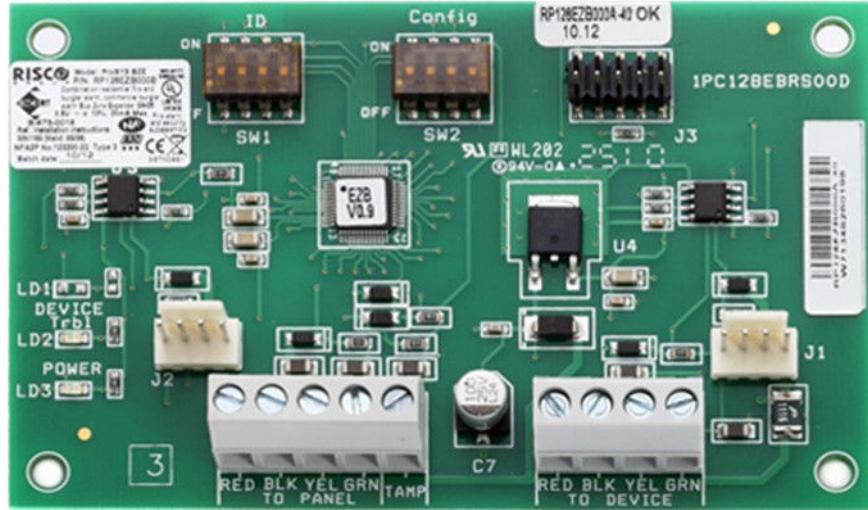

## RP128EZB000A

### Μονάδα Επέκτασης Ζωνών BUS

Η μονάδα επέκτασης ζώνης BUS RP128EZB000A επιτρέπει την επέκταση του αριθμού των ανιχνευτών BUS που είναι συνδεδεμένοι στο σύστημα RISCO. Εως 32 ανιχνευτές μπορούν να συνδεθούν. Κάθε επέκταση ζώνης BUS δημιουργεί έναν ξεχωριστό βρόχο BUS που χρησιμοποιείται μόνο για τους ανιχνευτές BUS που είναι συνδεδεμένοι σε αυτό.

Ο ξεχωριστός βρόχος BUS αυξάνει τη συνολική ασφάλεια του συστήματος σε περίπτωση σαμποτάζ ενός συγκεκριμένου ανιχνευτή BUS.

Κάθε επέκταση ζώνης BUS μπορεί να οριστεί ώστε να υποστηρίζει 8, 16, 24 ή 32 ανιχνευτές BUS.

Χρησιμοποιείται και ως Repeater στο BUS, με αποτέλεσμα τον διπλασιασμό της απόστασης της επικοινωνίας.