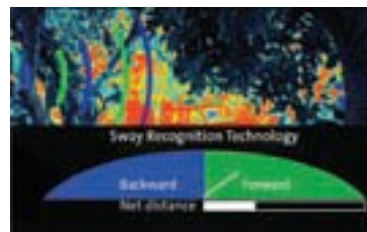

Sway Recognition™ Technology