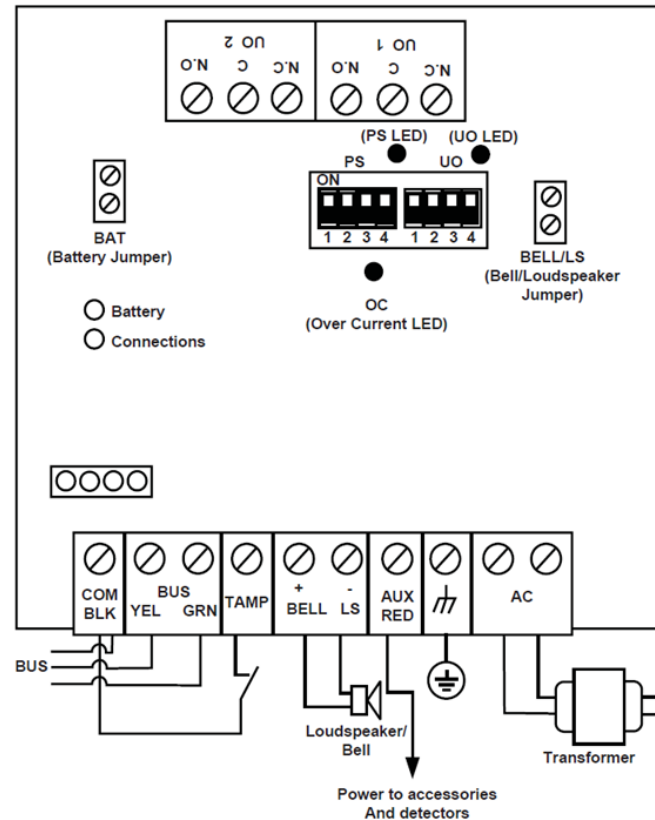

## RP128PSPSEUA

### Μονάδα ΤΡΟΦΟΔΟΤΙΚΟ BUS 3A ΣΕ ΜΕΤΑΛΙΚΟ ΚΟΥΤΙ

Παροχή συνολικής τρέχουσας χωρητικότητας **έως 3A**. Πλήρης επίβλεψη για χαμηλή μπαταρία, απώλεια ισχύος AC.

Διαθέτει μια **έξοδο 1.7A** για σειρήνα και **2 εξόδους για ρελέ 3A**.