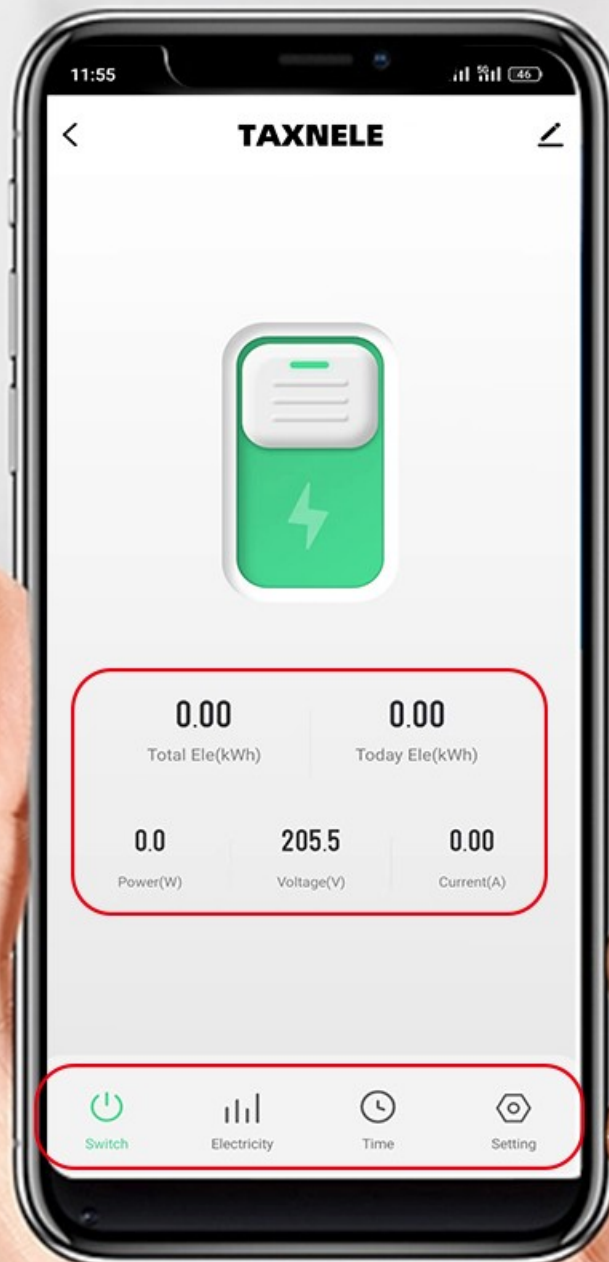

TXCB2-TWM

WI-FI ΡΕΛΕ 25A & ΜΕΤΡΗΤΗΣ ΕΝΕΡΓΕΙΑΣ

Tuya Smart

Smart Life

ΕΞΥΠΝΟΣ ΡΕΛΕΣ WIFI ΜΕΤΡΗΤΗΣ ΚΑΤΑΝΑΛΩΣΗΣ KWh

Απομακρυσμένη διαχείριση ανά πάσα στιγμή από οπουδήποτε
Αλλάξτε οποιαδήποτε συνηθισμένη συσκευή σε έξυπνη συσκευή

ΚΑΝΤΕ ΤΟ ΣΠΙΤΙ ΣΑΣ ΠΙΟ ΕΞΥΠΝΟ

Απομακρυσμένος έλεγχος ανά πάσα στιγμή από οπουδήποτε
Αλλάξτε οποιαδήποτε συνηθισμένη συσκευή σε έξυπνη συσκευή

24H

Παρακολούθηση σε πραγματικό χρόνο

APP

Απομακρυσμένος έλεγχος

Μετρητής

Πίνακας Λειτουργίας

TXCB2-TWM

WI-FI ΡΕΛΕ 25A & ΜΕΤΡΗΤΗΣ ΕΝΕΡΓΕΙΑΣ

ΓΕΝΙΚΑ ΧΑΡΑΚΤΗΡΙΣΤΙΚΑ

- Τύπος: Wi-Fi Relay 25A
- Φάση: Μονοφασική
- Τάση λειτουργίας: AC90-300V, 50/60Hz
- Σύνδεση: 1P+N
- Τρέχων τύπος: 25A
- Θερμοκρασία λειτουργίας: -25°C-70°C
- Τύπος ασύρματου δικτύου: Wi-Fi 2,4 GHz

Voice
Control

Real Time
Monitoring

APP
Remote Control

Time
Mode

Energy
Monitor

Relay
Status Setting