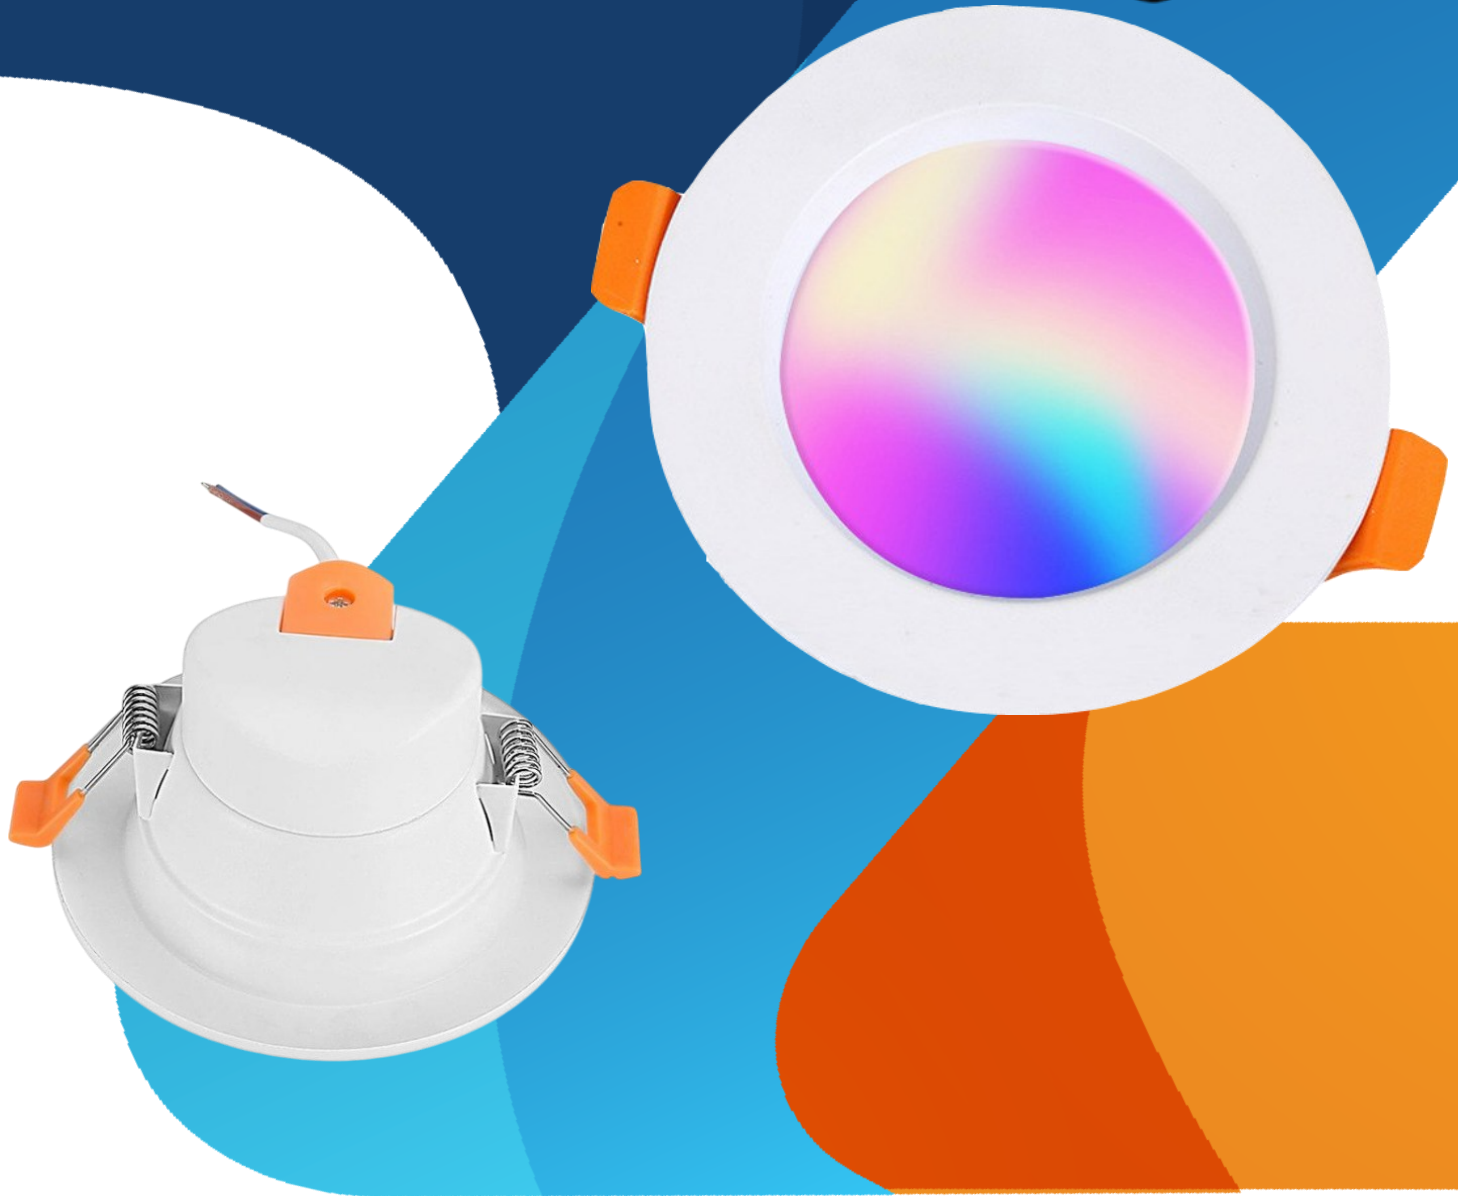

NVG-DLT05ZB

ΧΩΝΕΥΤΟ LED ZIGBEE RGB DOWNLIGHT 3.5"

Έξυπνο Led Zigbee

16 εκατομμύρια RGB χρώματα
1%-100% Ρυθμιζόμενο από Εφαρμογή
απομακρυσμένη διαχείριση οποιαδήποτε στιγμή, οπουδήποτε...

Με λειτουργία μνήμης απενεργοποίησης

NVG-DLT05ZB

ΧΩΝΕΥΤΟ LED ZIGBEE RGB DOWNLIGHT 3.5"

Εφαρμογή Tuya

Χρησιμοποιώντας το smartphone ή το tablet σας, ελέγξτε εξ αποστάσεως την έξυπνη λάμπα LED ZigBee μέσω της δωρεάν εφαρμογής Smart Life ή TuyaSmart από οπουδήποτε και ανά πάσα στιγμή.

Φωνητικός έλεγχος

Η έξυπνη λάμπα LED ZigBee είναι τέλεια συμβατή με το Amazon Alexa, το Google Home. Απλώς δώστε μια φωνητική εντολή στο Alexa ή στο Google Home Assistant για να ελέγχει τον φωτισμό σας.

ΓΕΝΙΚΑ ΧΑΡΑΚΤΗΡΙΣΤΙΚΑ

- Zigbee RGB Downlight 3,5"
- Ισχύς: 9W
- Είσοδος: Ζωντανό και ουδέτερο καλώδιο
- Διάμετρος: 3,5 ίντσες
- Μέγεθος: Φ115 x H60mm (μέγεθος τρύπας 90-100mm).
- Θερμοκρασία χρώματος: 6000K+RGB
- Φωτεινή ροή: 700lm
- Τάση Λειτουργίας: 110-250V AC
- Συμβατό με το Amazon Alexa, το Google Home
- Ρύθμιση χρονοδιακόπτη, Ρύθμιση χρώματος, Έλεγχος μέσω εφαρμογής Tuya