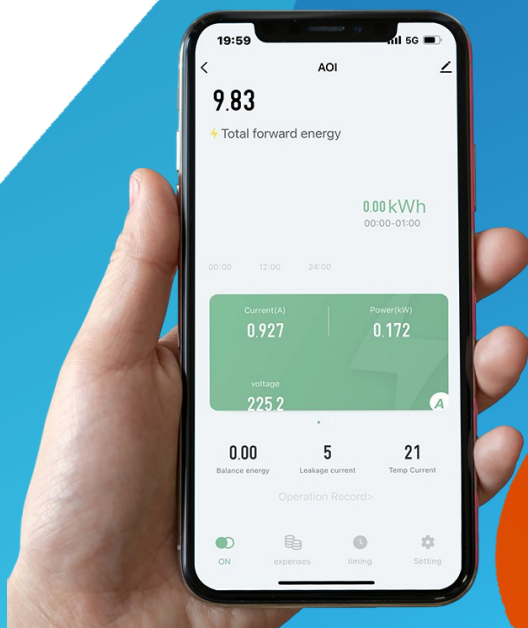

KWS-303WF

WI-FI ΡΕΛΕ 40Α ΠΡΟΣΤΑΣΙΑ ΡΕΥΜΑΤΟΣ & ΜΕΤΡΗΤΗΣ ΕΝΕΡΓΕΙΑΣ

Tuya Smart

Smart Life

ΛΕΙΤΟΥΡΓΙΑ ΠΟΛΛΑΠΛΗΣ ΠΡΟΣΤΑΣΙΑΣ

Απομακρυσμένη διαχείριση ανά πάσα στιγμή από οπουδήποτε
Αλλάξτε οποιαδήποτε συνηθισμένη συσκευή σε έξυπνη συσκευή

KWS-303WF

WI-FI ΡΕΛΕ 40Α ΠΡΟΣΤΑΣΙΑ ΡΕΥΜΑΤΟΣ & ΜΕΤΡΗΤΗΣ ΕΝΕΡΓΕΙΑΣ

ΓΕΝΙΚΑ ΧΑΡΑΚΤΗΡΙΣΤΙΚΑ

- Τύπος: Ψηφιακός μετρητής 8 σε 1
- Φάση: Μονοφασική
- Τύπος οθόνης: LCD
- Εύρος τάσης: AC 100-290V
- Εύρος ρεύματος: 0-40A
- Εύρος ισχύος: 0-12KW
- Εύρος χρονισμού: 99 ημέρες
- Εύρος ηλεκτρικής ενέργειας: 0-9999KWH
- Εύρος θερμοκρασίας: -20~150°C
- Εύρος συχνότητας: 50-60Hz
- Συντελεστής ισχύος: 0.00-1.00PF
- WIFI: Ναι