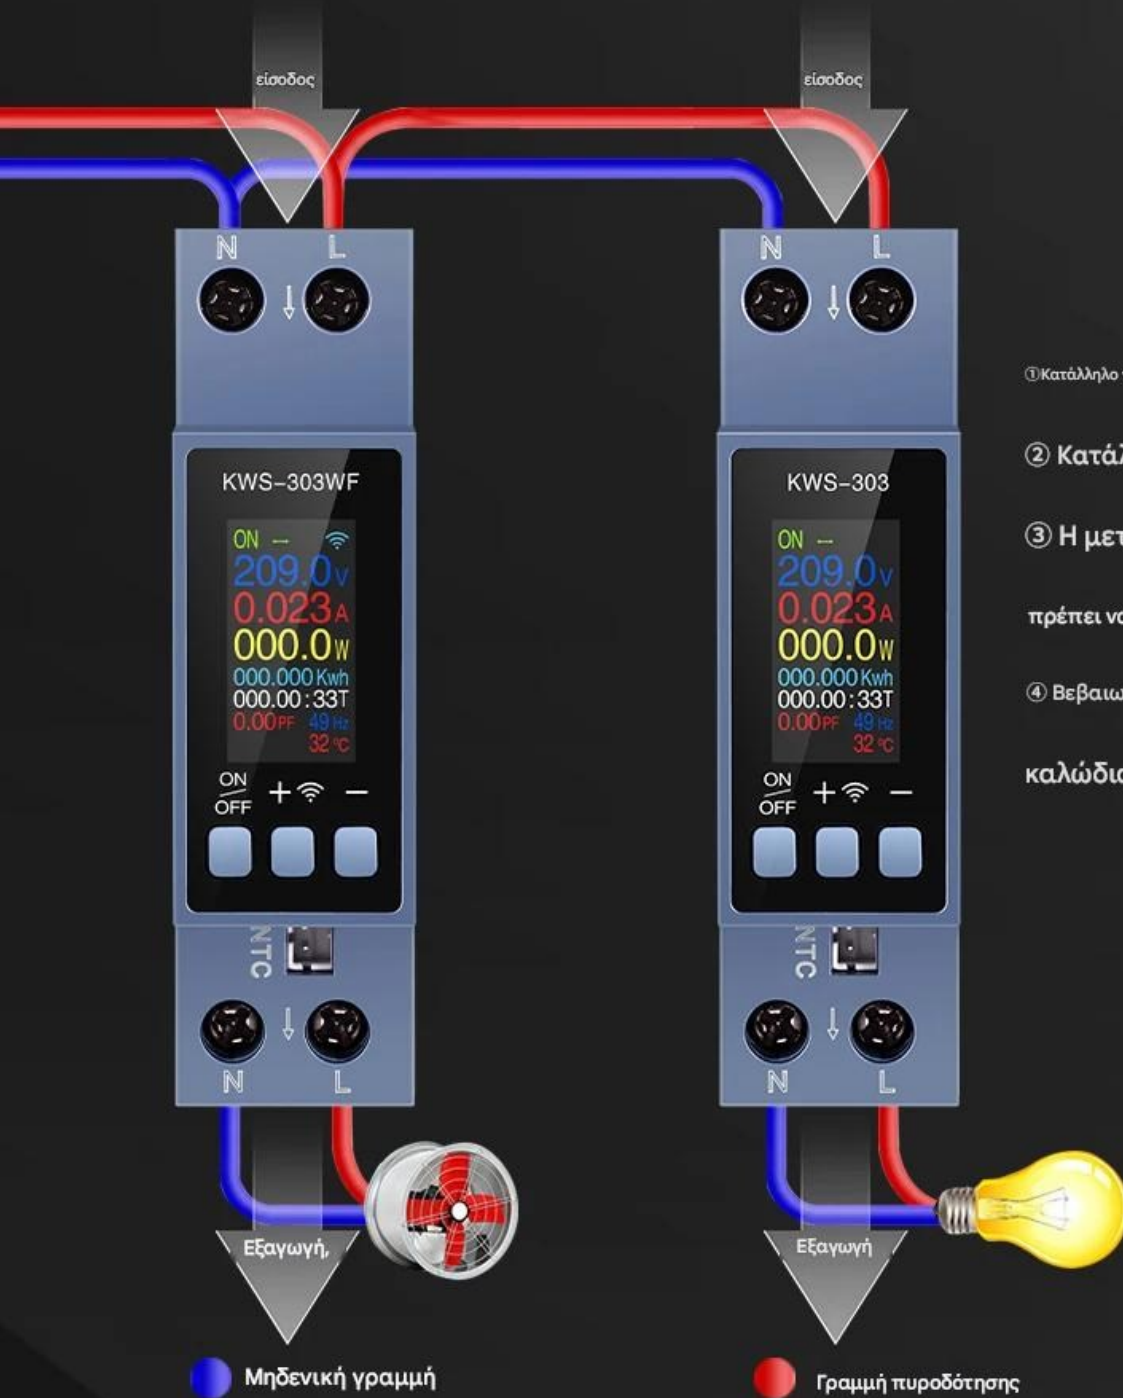

KWS-303WF

WI-FI ΡΕΛΕ 40Α ΠΡΟΣΤΑΣΙΑ ΡΕΥΜΑΤΟΣ & ΜΕΤΡΗΤΗΣ ΕΝΕΡΓΕΙΑΣ

Tuya Smart

Smart Life

ΛΕΙΤΟΥΡΓΙΑ ΠΟΛΛΑΠΛΗΣ ΠΡΟΣΤΑΣΙΑΣ

Απομακρυσμένη διαχείριση ανά πάσα στιγμή από οπουδήποτε
Αλλάξτε οποιαδήποτε συνηθισμένη συσκευή σε έξυπνη συσκευή

Διάγραμμα καλωδίωσης

① Κατάλληλο για εσωτερικούς χώρους

② Κατάλληλο για επικοινωνία

③ Η μετρούμενη τάση και ρεύμα δεν πρέπει να υπερβαίνουν το εύρος βαθμονόμησης

④ Βεβαιωθείτε ότι έχετε συνδέσει σωστά τα καλώδια

Flame retardant

Pc-retarded fuel

Rail mounting

Strong versatility

Small size

Distribution box

Easy installation

Simple connection

KWS-303WF

WI-FI ΡΕΛΕ 40Α ΠΡΟΣΤΑΣΙΑ ΡΕΥΜΑΤΟΣ & ΜΕΤΡΗΤΗΣ ΕΝΕΡΓΕΙΑΣ

ΓΕΝΙΚΑ ΧΑΡΑΚΤΗΡΙΣΤΙΚΑ

- Τύπος: Ψηφιακός μετρητής 8 σε 1
- Φάση: Μονοφασική
- Τύπος οθόνης: LCD
- Εύρος τάσης: AC 100-290V
- Εύρος ρεύματος: 0-40A
- Εύρος ισχύος: 0-12KW
- Εύρος χρονισμού: 99 ημέρες
- Εύρος ηλεκτρικής ενέργειας: 0-9999KWH
- Εύρος θερμοκρασίας: -20~150°C
- Εύρος συχνότητας: 50-60Hz
- Συντελεστής ισχύος: 0.00-1.00PF
- WIFI: Ναι