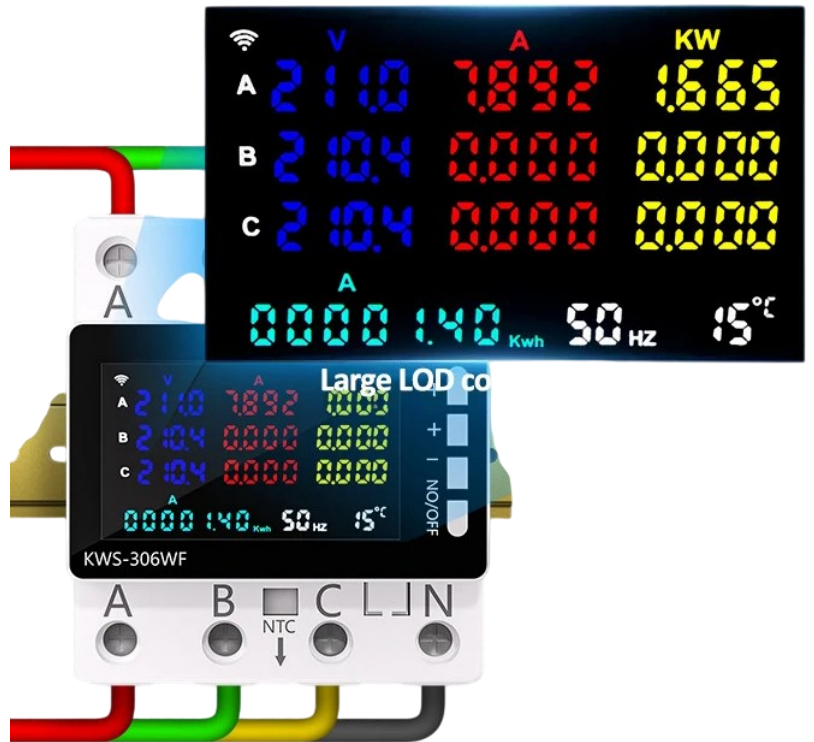

KWS-306WF

WI-FI ΤΡΙΦΑΣΙΚΟ ΡΕΛΕ 80Α ΜΕΤΡΗΤΗΣ ΕΝΕΡΓΕΙΑΣ KWh

Tuya Smart

Smart Life

ΕΓΧΡΩΜΗ ΟΘΟΝΗ LCD

Μεγάλη οθόνη LCD υψηλής ευκρίνειας - καθαρά δεδομένα με μια ματιά

Απομακρυσμένη διαχείριση ανά πάσα στιγμή από οπουδήποτε
Αλλάξτε οποιαδήποτε συνηθισμένη συσκευή σε έξυπνη συσκευή

KWS-306WF

WI-FI ΤΡΙΦΑΣΙΚΟ ΡΕΛΕ 80Α ΜΕΤΡΗΤΗΣ ΕΝΕΡΓΕΙΑΣ KWh

ΓΕΝΙΚΑ ΧΑΡΑΚΤΗΡΙΣΤΙΚΑ

- Εύρος τάσης: AC 85-290V
- Εύρος ρεύματος: 0-80A
- Εύρος ισχύος: 0-23KW
- Εύρος χρονισμού: 999 ώρες στον πίνακα
- Εύρος ηλεκτρικής ενέργειας: 0-99999999Kwh
- Εύρος θερμοκρασίας: -20~150 βαθμοί Κελσίου
- Εύρος συχνότητας: 50-60Hz
- Συντελεστής ισχύος (PF): 0.00-1.00PF
- Μνήμη μετά από διακοπή ρεύματος: Ναι
- WIFI: Ναι
- Μέγεθος: 86.5 * 74 * 50 mm