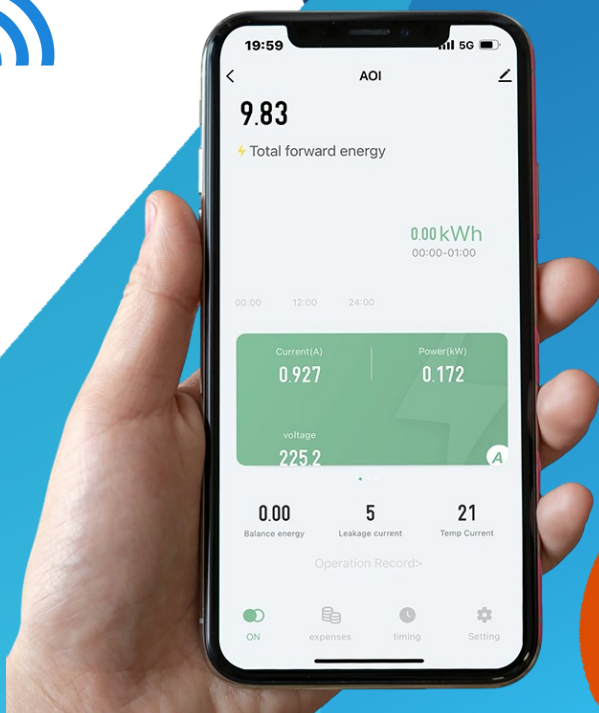

# PYDZT-1PNL 63A (JL)

WI-FI ΡΕΛΕ 63Α ΠΡΟΣΤΑΣΙΑ & ΜΕΤΡΗΤΗΣ ΕΝΕΡΓΕΙΑΣ

Tuya Smart

Smart Life

## ΕΞΥΠΝΟΣ ΡΕΛΕΣ WIFI ΠΡΟΣΤΑΣΙΑ & ΜΕΤΡΗΤΗΣ ΚΑΤΑΝΑΛΩΣΗΣ KWh

Απομακρυσμένη διαχείριση ανά πάσα στιγμή από οπουδήποτε  
Αλλάξτε οποιαδήποτε συνηθισμένη συσκευή σε έξυπνη συσκευή