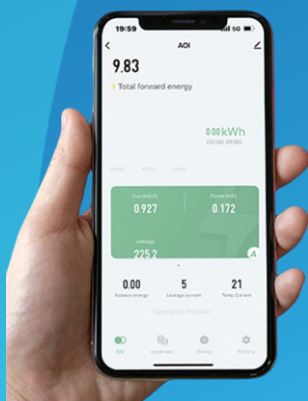

PYDZT-1PNL 63A (JT)

WI-FI ΡΕΛΕ 63Α ΠΡΟΣΤΑΣΙΑ & ΜΕΤΡΗΤΗΣ ΕΝΕΡΓΕΙΑΣ

Tuya Smart

Smart Life

ΕΞΥΠΝΟΣ ΡΕΛΕΣ WIFI ΠΡΟΣΤΑΣΙΑ & ΜΕΤΡΗΤΗΣ ΚΑΤΑΝΑΛΩΣΗΣ KWh

Απομακρυσμένη διαχείριση ανά πάσα στιγμή από οπουδήποτε
Αλλάξτε οποιαδήποτε συνηθισμένη συσκευή σε έξυπνη συσκευή

PYDZT-1PNL 63A (JT)

WI-FI ΡΕΛΕ 63Α ΠΡΟΣΤΑΣΙΑ & ΜΕΤΡΗΤΗΣ ΕΝΕΡΓΕΙΑΣ

ΓΕΝΙΚΑ ΧΑΡΑΚΤΗΡΙΣΤΙΚΑ

- Τύπος: Wi-Fi Relay 63A
- Φάση: Μονοφασική
- Τάση λειτουργίας: AC90-300V, 50/60Hz
- Σύνδεση: 1P+N
- Όριο Υπέρτασης: 120-300V (Ρυθμιζόμενο) (Προεπιλογή: 275V)
- Όριο Υπότασης: 80-210V (Ρυθμιζόμενο) (Προεπιλογή: 175V)
- Όριο Υπερ.-έντασης: 1-63A (Ρυθμιζόμενο) (Προεπιλογή: 63A)
- Συναγερμός Υψηλής Θερμοκρασίας: 10-85°C (Ρυθμιζόμενο) (Προεπιλογή: 85°C)
- Τύπος ασύρματου δικτύου: Wi-Fi 2,4 GHz
- Διαστάσεις: 87mm x 50mm x 18.3mm