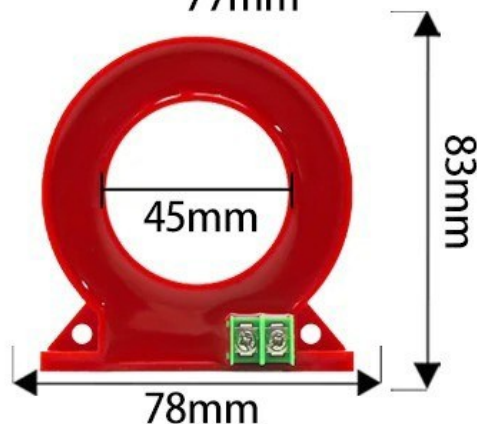

PYDZW-3PNBL 100A

WI-FI ΤΡΙΦΑΣΙΚΟ ΡΕΛΕ 100Α ΜΕΤΡΗΤΗΣ ΕΝΕΡΓΕΙΑΣ kWh

Tuya Smart

Smart Life

ΕΓΧΡΩΜΗ ΟΘΟΝΗ LCD

Μεγάλη οθόνη LCD υψηλής ευκρίνειας - καθαρά δεδομένα με μια ματιά

Απομακρυσμένη διαχείριση ανά πάσα στιγμή από οπουδήποτε
Αλλάξτε οποιαδήποτε συνηθισμένη συσκευή σε έξυπνη συσκευή

PYDZW-3PNBL 100A

WI-FI ΤΡΙΦΑΣΙΚΟ ΡΕΛΕ 100Α ΜΕΤΡΗΤΗΣ ΕΝΕΡΓΕΙΑΣ kWh

ΓΕΝΙΚΑ ΧΑΡΑΚΤΗΡΙΣΤΙΚΑ

- Όριο Υπέρτασης: 120-300V (Ρυθμιζόμενο) (Προεπιλογή: 275V)
- Όριο Υπότασης: 80-210V (Ρυθμιζόμενο) (Προεπιλογή: 175V)
- Όριο Υπερ.-έντασης: 1-100A (Ρυθμιζόμενο) (Προεπιλογή: 80A)
- Όριο Υπό-έντασης: 1-100A (Ρυθμιζόμενο) (Προεπιλογή: 10A)
- Όριο Ρεύματος Διαρροής: 10-99A (Ρυθμιζόμενο) (Προεπιλογή: 29mA) (Χρήση με Μετασχηματιστές)
- Συναγερμός Υψηλής Θερμοκρασίας: 10-85 βαθμοί Κελσίου (Ρυθμιζόμενο) (Προεπιλογή: 85 βαθμοί Κελσίου)
- Λειτουργία Οθόνης: Λειτουργία Οθόνης 1, 2 (Προεπιλογή: Λειτουργία 1)
- Χρόνος Αποκατάστασης Προστασίας Υπερ./Υπο-τάσης: 1-9999s (Ρυθμιζόμενο) (Προεπιλογή: 20s)
- Χρόνος Καθυστέρησης Προστασίας Υπερ./Υπο-ρεύματος: 0000-9999s (Ρυθμιζόμενο) (Προεπιλογή: 5s)
- Χρόνος Αποκατάστασης Προστασίας Υπερ./Υπο-ρεύματος: 0000-9999s (Ρυθμιζόμενο) (Προεπιλογή: 20s)
- Χρόνος Καθυστέρησης Προστασίας Υπό/Υπερ-τάσης: 1-9999s (Ρυθμιζόμενο) (Προεπιλογή: 3s)
- Συναγερμός Ανισορροπίας Ρεύματος Τριών Φάσεων: 10-100% (Ρυθμιζόμενο) (Προεπιλογή: 20%)