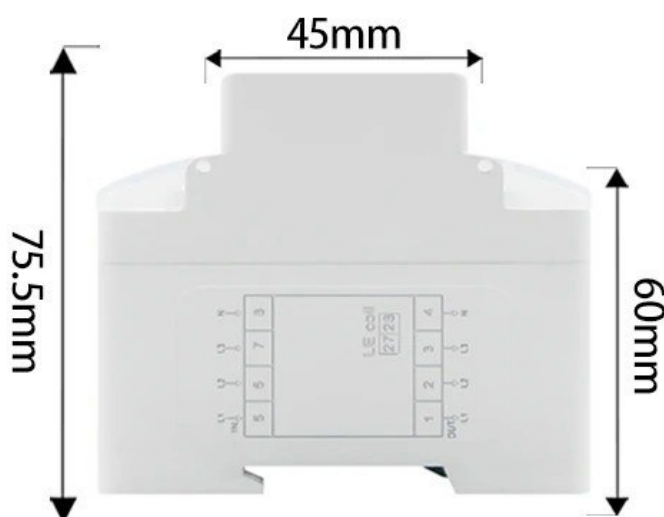

PYDZW-3PNBL 100A

WI-FI ΤΡΙΦΑΣΙΚΟ ΡΕΛΕ 100Α ΜΕΤΡΗΤΗΣ ΕΝΕΡΓΕΙΑΣ kWh

Tuya Smart

Smart Life

ΕΓΧΡΩΜΗ ΟΘΟΝΗ LCD

Μεγάλη οθόνη LCD υψηλής ευκρίνειας - καθαρά δεδομένα με μια ματιά

Απομακρυσμένη διαχείριση ανά πάσα στιγμή από οπουδήποτε
Αλλάξτε οποιαδήποτε συνηθισμένη συσκευή σε έξυπνη συσκευή

PYDZW-3PNBL 100A

WI-FI ΤΡΙΦΑΣΙΚΟ ΡΕΛΕ 100Α ΜΕΤΡΗΤΗΣ ΕΝΕΡΓΕΙΑΣ kWh

ΓΕΝΙΚΑ ΧΑΡΑΚΤΗΡΙΣΤΙΚΑ

- Όριο Υπέρτασης: 120-300V (Ρυθμιζόμενο) (Προεπιλογή: 275V)
- Όριο Υπότασης: 80-210V (Ρυθμιζόμενο) (Προεπιλογή: 175V)
- Όριο Υπερ.-έντασης: 1-100A (Ρυθμιζόμενο) (Προεπιλογή: 80A)
- Όριο Υπό-έντασης: 1-100A (Ρυθμιζόμενο) (Προεπιλογή: 10A)
- Όριο Ρεύματος Διαρροής: 10-99A (Ρυθμιζόμενο) (Προεπιλογή: 29mA) (Χρήση με Μετασχηματιστές)
- Συναγερμός Υψηλής Θερμοκρασίας: 10-85 βαθμοί Κελσίου (Ρυθμιζόμενο) (Προεπιλογή: 85 βαθμοί Κελσίου)
- Λειτουργία Οθόνης: Λειτουργία Οθόνης 1, 2 (Προεπιλογή: Λειτουργία 1)
- Χρόνος Αποκατάστασης Προστασίας Υπερ./Υπο-τάσης: 1-9999s (Ρυθμιζόμενο) (Προεπιλογή: 20s)
- Χρόνος Καθυστέρησης Προστασίας Υπερ./Υπο-ρεύματος: 0000-9999s (Ρυθμιζόμενο) (Προεπιλογή: 5s)
- Χρόνος Αποκατάστασης Προστασίας Υπερ./Υπο-ρεύματος: 0000-9999s (Ρυθμιζόμενο) (Προεπιλογή: 20s)
- Χρόνος Καθυστέρησης Προστασίας Υπό/Υπερ-τάσης: 1-9999s (Ρυθμιζόμενο) (Προεπιλογή: 3s)
- Συναγερμός Ανισορροπίας Ρεύματος Τριών Φάσεων: 10-100% (Ρυθμιζόμενο) (Προεπιλογή: 20%)