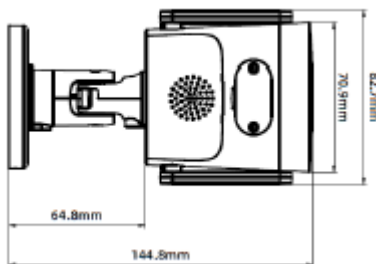

Μοντέλο	VU-BULLET-4AI-WIFI
Κάμερα	
Συσκευή Απεικόνισης	1/3" CMOS
Οριζόντια Ανάλυση (Ενεργά pixel)	4 MP (2560×1440)
Ελάχιστη Φωτεινότητα	Color 0.005 Lux F.1.6 @ (F1.0, AGC ON); B/W 0 lux @ IR ON
Βαθμός Προστασίας	IP67
Χαρακτηριστικά Κάμερας	
IR Led / White Light	Ναι / Ναι 2 τμχ
Απόσταση κάλυψης LED / White Light	Έως 25μ / 15μ
Μπλε/Κόκκινα Led	Ναι 2 (1 μπλε, 1 κόκκινο)
WDR	D-WDR
Ενσωματωμένο μικρόφωνο / μεγάφωνο	Ναι, αμφίδρομη επικοινωνία
Ψηφιακή μείωση θορύβου (DNR)	3D DNR
Ενσωματωμένη Θύρα SD	Ναι, έως 1TB
Λειτουργίες AI	Άνθρωποι και οχήματα, Εισβολή, Διάσχιση Γραμμής, Είσοδος/Εξοδος Περιοχής
Φακός	
Απόσταση Εστίασης / Οπτική Γωνία (H)	σταθερός 2.8mm / 95°
Εικόνα	
Αλγόριθμος Συμπίεσης	H.265/H.264
Ανάλυση	Main Stream@25fps 4MP(2560x1440) Sub Stream@25fps 720p(1280x720)
Δίκτυο	
Ethernet	RJ-45 (10/100Base-T)
Wi-Fi	Ναι
Γενικά	
Τροφοδοσία	12V DC, 1A
Κατανάλωση	11.6W
Περιβάλλον Λειτουργίας	-35~+60°C/≤ 90% RH

Παρελκόμενα

Διαστάσεις

Επιτοίχια Βάση στήριξης
VU-JB-BULLET

* Ο σχεδιασμός και οι προδιαγραφές είναι κατά προσέγγιση και ενδέχεται να αλλάξουν χωρίς προειδοποίηση.